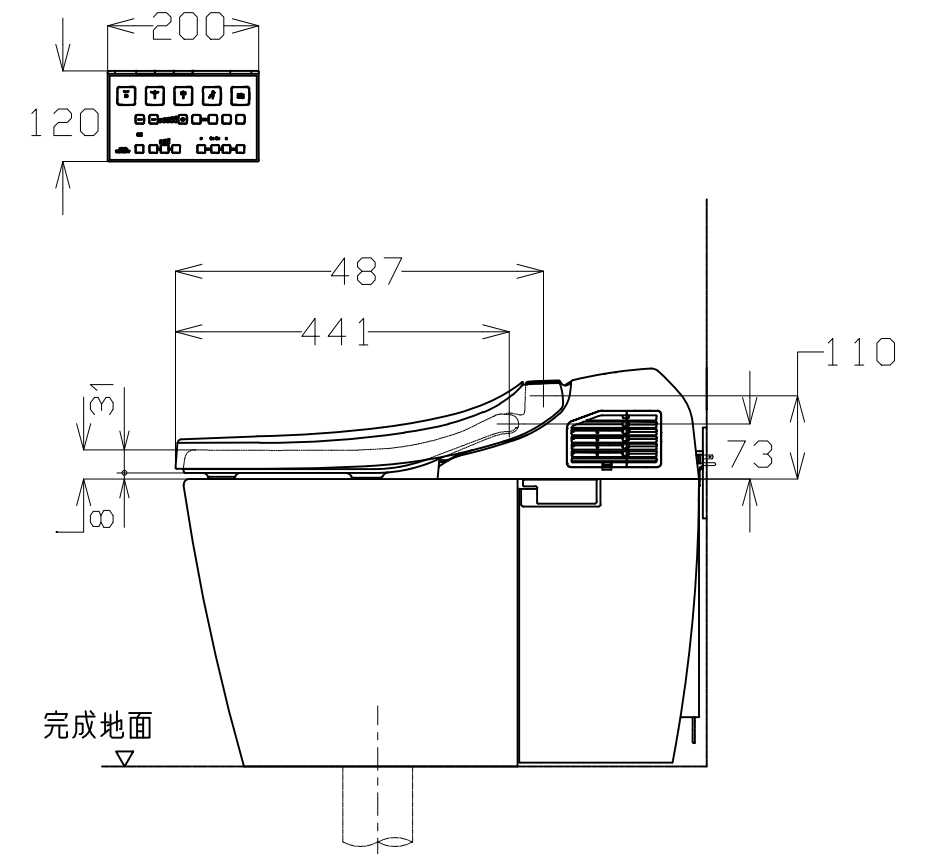

壁面給水：給水隠蔽の場合

額定電壓：AC110V-848W 60Hz

* 最低必要水壓：0.05MPa(流動時)

水壓若低於0.05MPa, Washlet水勢變弱。

水壓若低於0.03MPa, 馬桶洗淨面洗淨能力變弱。

* 最高水壓為0.75MPa。

TOTO		單位 mm	名稱
製圖 中山千	檢圖 城戶勉	日期 15-05-25	全自動馬桶
備考 排距：305~435mm(給水隠蔽) 便器部：CS987VG			品番 CES9574T
			圖番