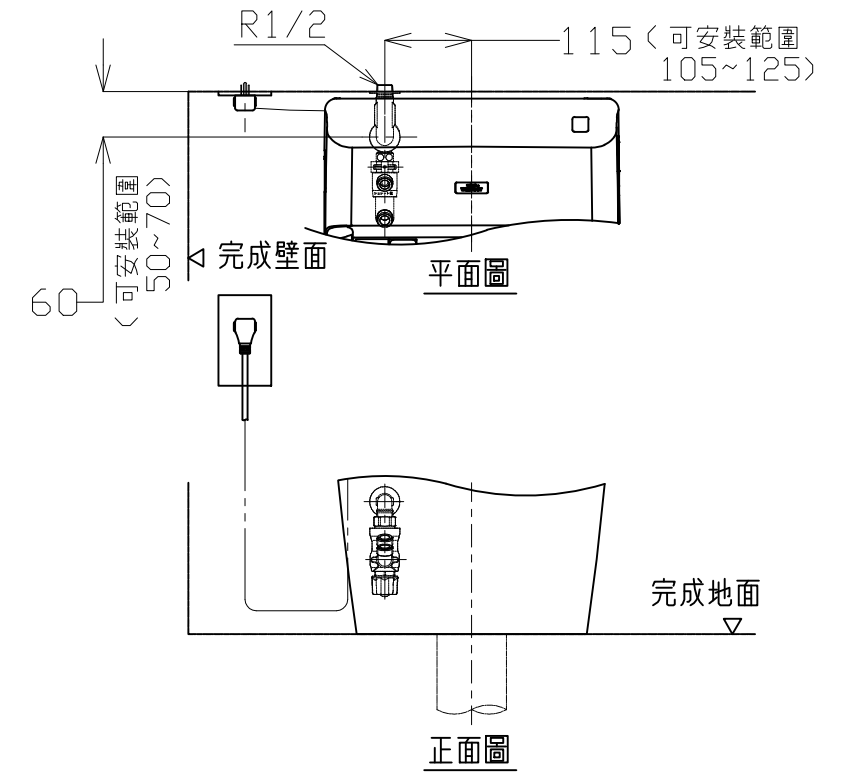

壁面給水：給水隠蔽の場合

額定電壓：AC110V-848W 60Hz

* 最低必要水壓：0.05MPa(流動時)

水壓若低於0.05MPa, Washlet水勢變弱。

水壓若低於0.03MPa, 馬桶洗淨面洗淨能力變弱。

* 最高水壓為0.75MPa。

TOTO		單位 mm	名稱
製圖 中山千	檢圖 城戶勉	日期 15-05-25	全自動馬桶
備考 排距：305~435mm(給水隠蔽) 便器部：CS987VG			品番 CES9574T
			圖番