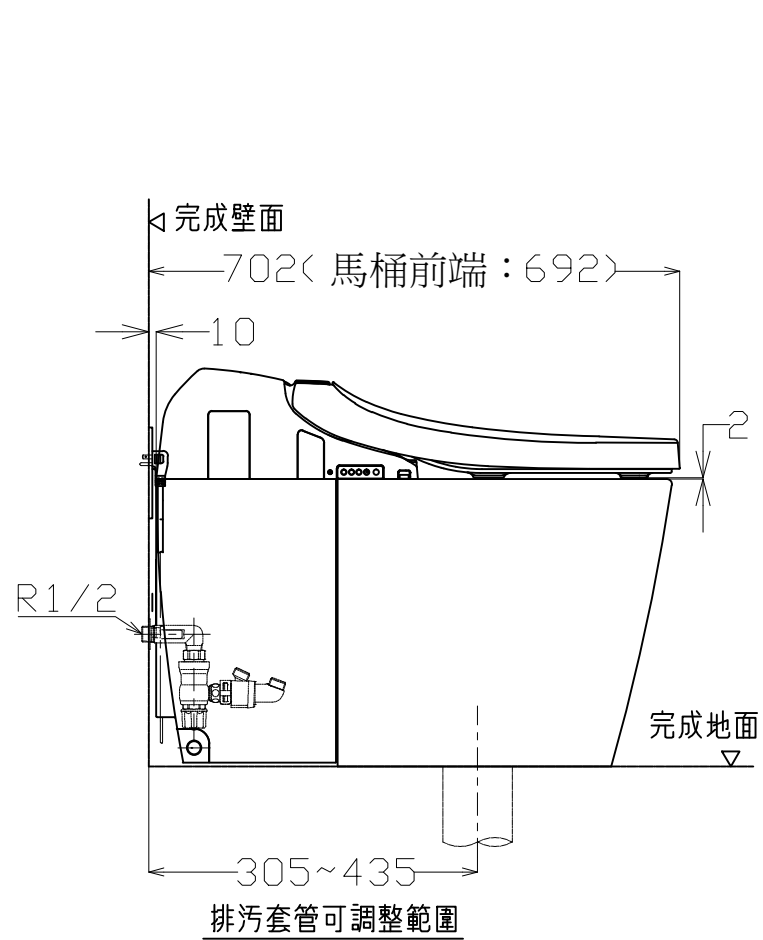

壁面給水：給水隠蔽の場合

額定電壓：AC110V-848W 60Hz

* 最低必要水壓：0.05MPa(流動時)

水壓若低於0.05MPa, Washlet水勢變弱。

水壓若低於0.03MPa, 馬桶洗淨面洗淨能力變弱。

* 最高水壓為0.75MPa。

TOTO		單位 mm	名稱
製圖 中山千	檢圖 城戶勉	日期 15-05-25	全自動馬桶
備考 排距：305~435mm(給水隠蔽) 便器部：CS987VG			品番 CES9574T
			圖番