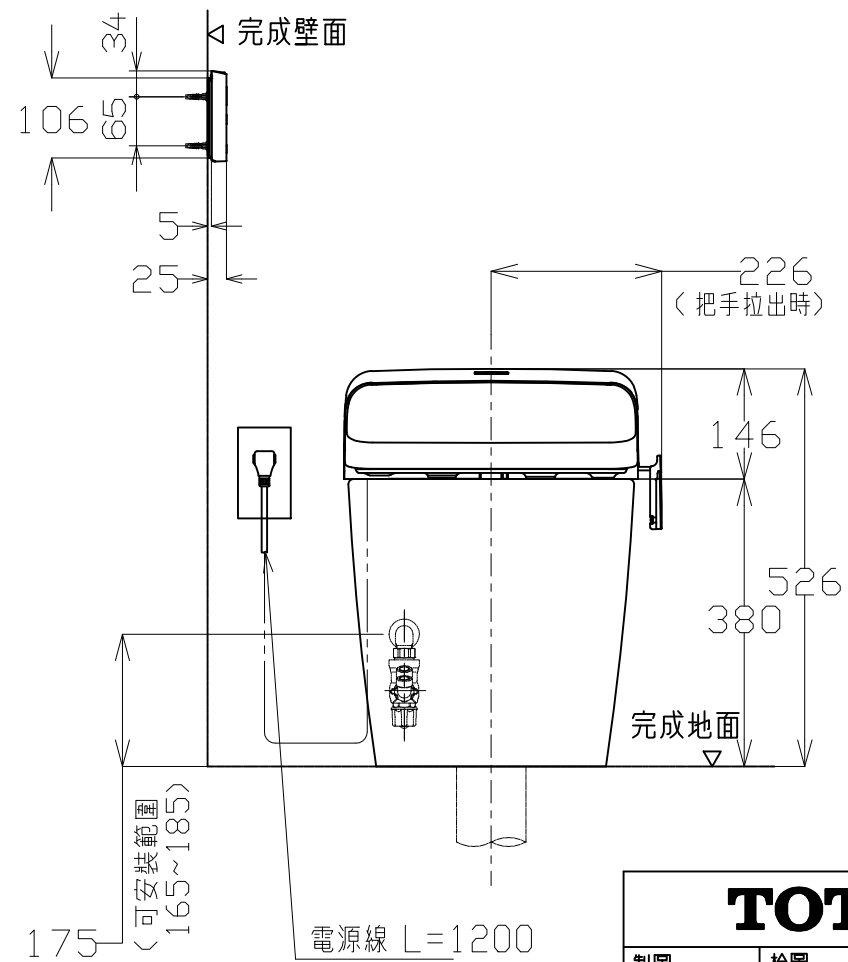

壁面給水：給水隠蔽の場合

額定電壓：AC110V-848W 60Hz

* 最低必要水壓：0.05MPa(流動時)

水壓若低於0.05MPa, Washlet水勢變弱。

水壓若低於0.03MPa, 馬桶洗淨面洗淨能力變弱。

* 最高水壓為0.75MPa。

TOTO		單位 mm	名稱
製圖 中山千	檢圖 城戶勉	日期 15-05-25	全自動馬桶
備考 排距：305~435mm(給水隠蔽) 便器部：CS987VG			品番 CES9574T
			圖番