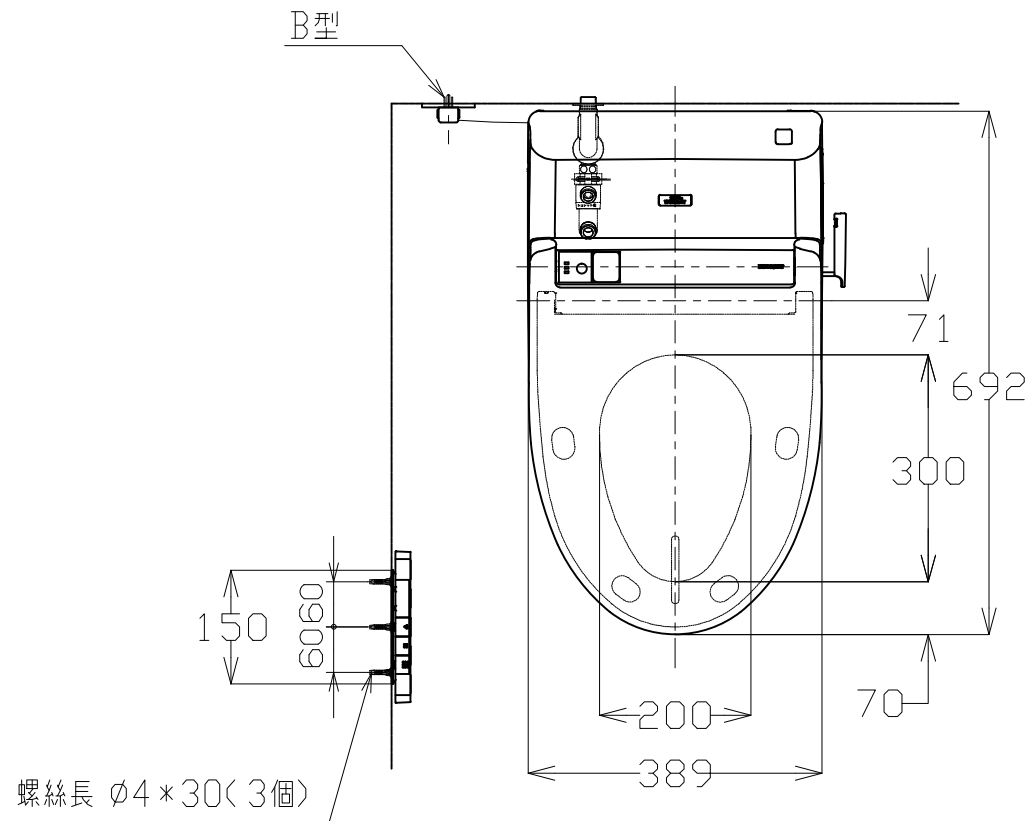

壁面給水：給水隠蔽の場合

額定電壓：AC110V-848W 60Hz

* 最低必要水壓：0.05MPa(流動時)

水壓若低於0.05MPa, Washlet水勢變弱。

水壓若低於0.03MPa, 馬桶洗淨面洗淨能力變弱。

* 最高水壓為0.75MPa。

TOTO		單位 mm	名稱
製圖 中山千	檢圖 城戶勉	日期 15-05-25	全自動馬桶
備考 排距：305~435mm(給水隠蔽) 便器部：CS987VG			品番 CES9574T
			圖番