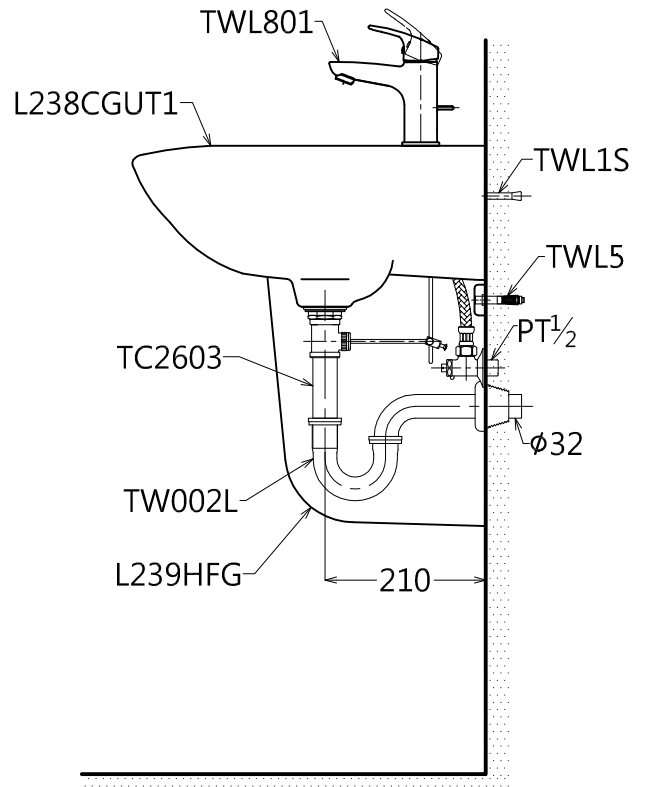

器具明細表		
品番	品名	數量
L238CGUT1	臉盆	1
TWL1S	固定金具	2
L239HFG	臉盆短腳	1
TWL5	固定螺絲	2
TWL801	單槍龍頭	1
TC2603	落水頭(內附)	1
TW002L	P管(內附)	1

容量: 7.0L
產品整體尺寸: 560x460x210

TOTO		單位 <i>M/M</i>	CAD比例 1:1 出圖比例 1:10	名稱
製圖 <i>Yairu</i>	檢圖	審核	日期 2013.08.27	壁掛式短腳臉盆
備註 TWC/TWC	版別 01	修改日期	圖紙 A4	
				品番 L238CGUT1/L239HFG/ TWL801