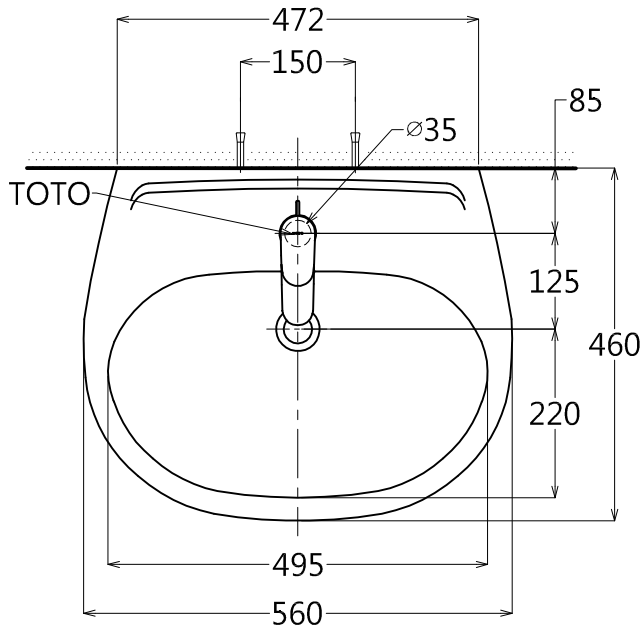

器具明細表		
品番	品名	數量
L238CGUT1	臉盆	1
TWL1S	固定金具	2
L239HFG	臉盆短腳	1
TWL5	固定螺絲	2
TWL801	單槍龍頭	1
TC2603	落水頭(內附)	1
TW002L	P管(內附)	1

容量: 7.0L
產品整體尺寸: 560x460x210

TOTO		單位 <i>M/M</i>	CAD比例 1:1 出圖比例 1:10	名稱
製圖 <i>Yairu</i>	檢圖	審核	日期 2013.08.27	壁掛式短腳臉盆
備註 TWC/TWC	版別 01	修改日期	圖紙 A4	
				品番 L238CGUT1/L239HFG/ TWL801