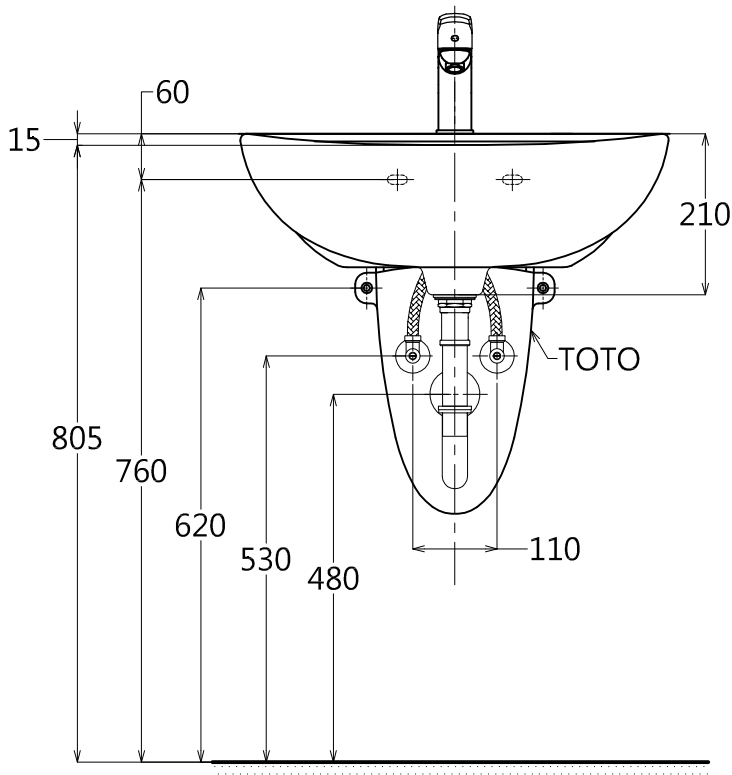

器具明細表		
品番	品名	數量
L238CGUT1	臉盆	1
TWL1S	固定金具	2
L239HFG	臉盆短腳	1
TWL5	固定螺絲	2
TWL801	單槍龍頭	1
TC2603	落水頭(內附)	1
TW002L	P管(內附)	1

容量: 7.0L
產品整體尺寸: 560x460x210

TOTO		單位 <i>M/M</i>	CAD比例 1:1 出圖比例 1:10	名稱
製圖 <i>Yairu</i>	檢圖	審核	日期 2013.08.27	壁掛式短腳臉盆
備註 TWC/TWC	版別 01	修改日期	圖紙 A4	
				品番 L238CGUT1/L239HFG/ TWL801